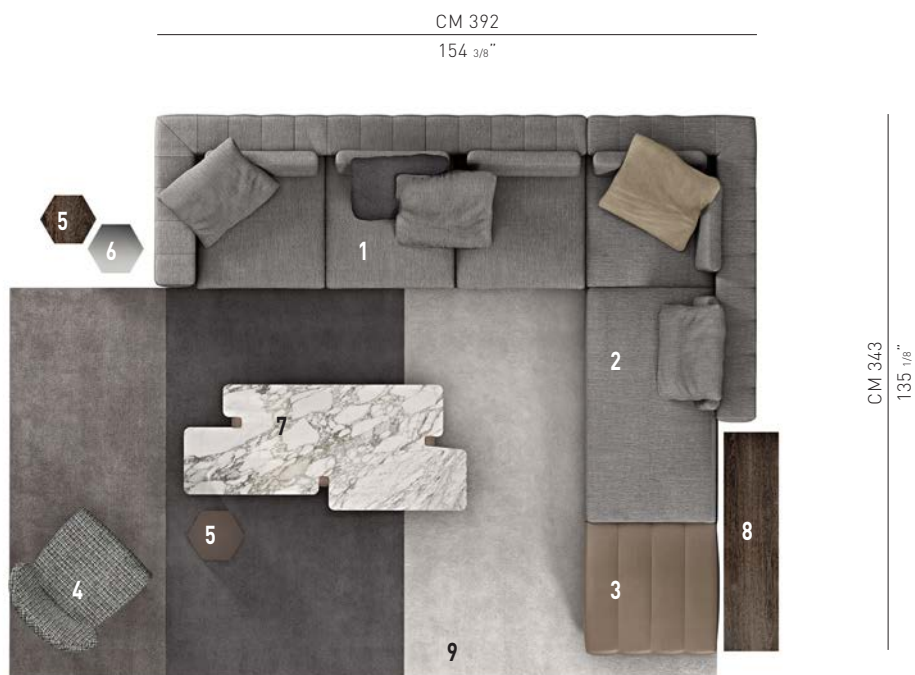

## COMPOSITION DU CANAPÉ

- 1 **FREEMAN "DUVET"**  
ÉLÉMENT AVEC 1 ACCOUDOIR  
CM 280X112 H89
- 2 **FREEMAN "DUVET"**  
CANAPÉ D'ANGLE-ÎLOT CM 112X259 H89
- 3 **FREEMAN**  
POUF CM 84X84 H37

## Meubles de complément

**4**  
**REEVES "WOOD"**  
FAUTEUIL CM 75X81 H68

**5**  
**AERON**  
PETITE TABLE CM 36X32 H45 - MOD. C

**6**  
**BRISLEY**  
PETITE TABLE CM 36X32 H45  
MOD. A

**7**  
**JACOB**  
PETITE TABLE CM 180X80 H22